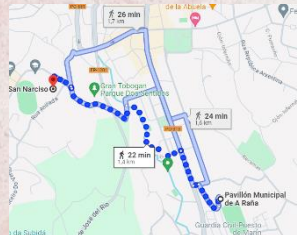

XI COPA GALICIA INTERNACIONAL

ALOJAMIENTOS / ACCOMMODATION

RESIDENCIA COLEGIO SAN NARCISO

Dirección: Chan do Monte, 27, 36900 Marín, Pontevedra, Spain

Contacto: +34 986 881 408

cpr.sannarciso@edu.xunta.es

Habitaciones: Habitaciones dobles y triples con baño

Precio: pensión completa por **35,00€ (IVA incluido)** por persona y día

Distancia: 22 minutos (aprox.) a pie desde el pabellón de la competición.

La Residencia del Colegio SEI San Narciso de Marín (Pontevedra) nos ofrece la posibilidad de alojar a 165 personas para participantes en la Copa Galicia Internacional de Gimnasia Trampolín 2024 que se celebrará en Marín los próximos 16, 17, 18 de febrero de 2024.

Como podéis ver en el archivo adjunto la residencia ofrece pensión completa por 35,00€ (IVA incluido) por persona y día, así como la posibilidad de reservar únicamente comidas y/o cenas.

La asignación de plazas se realizará por estricto orden de recepción de mail con el archivo Excel que se adjunta. Una vez realizada la reserva enviando el formulario (Excel) a cpr.sannarciso@edu.xunta.es, la residencia les enviará un número de cuenta donde efectuar pago.

EL PLAZO DE INSCRIPCIÓN Y RECEPCIÓN DE DOCUMENTACIÓN SERÁ DESDE ESTE MOMENTO HASTA EL 1 DE FEBRERO.

Para cualquier duda pueden llamar al teléfono +34 986 881 408 o por mail a cpr.sannarciso@edu.xunta.es.

Toda la información se irá actualizando en nuestra web www.ximnasia.com