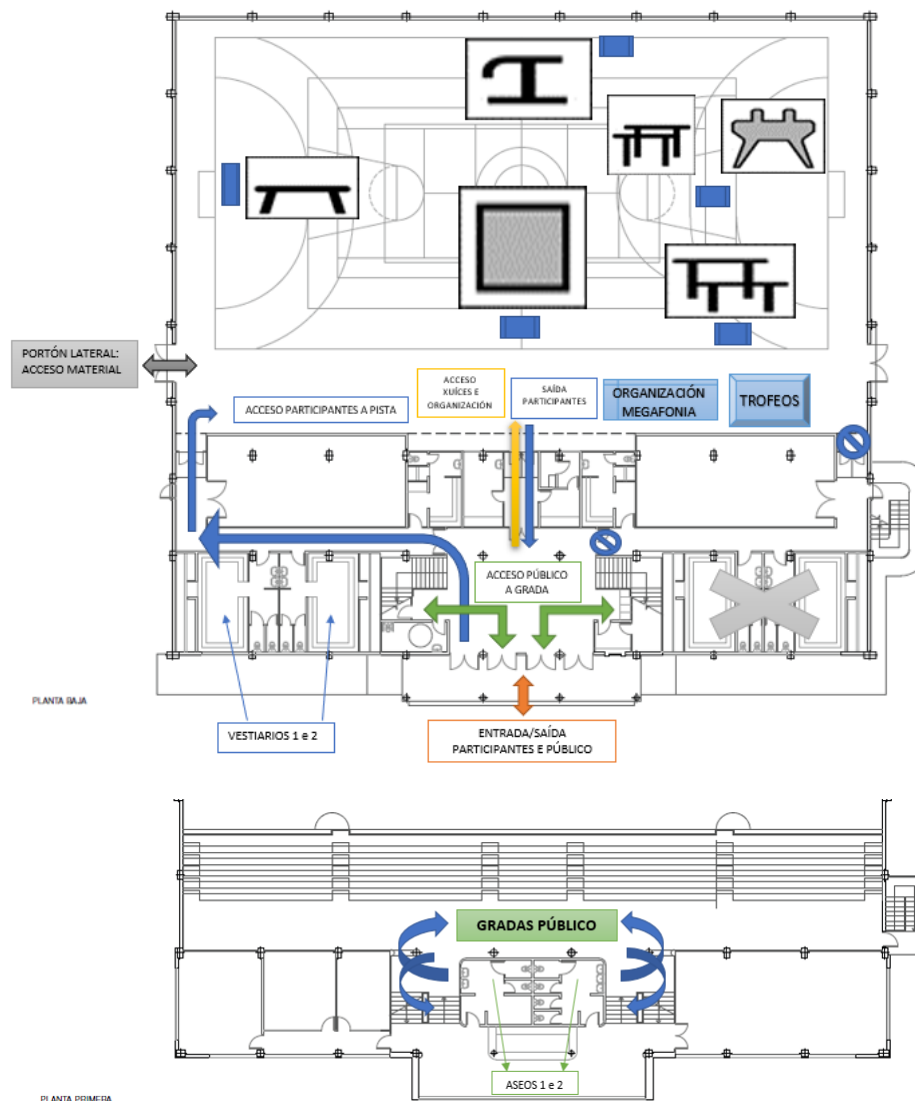

Acceso á instalación e fluxo de mobilidade dentro da mesma

A II Fase da Liga Escolar de XAF e XAM terá lugar no Pavillón Polideportivo Municipal (Sada). Os participantes e o público accederán pola porta de acceso nos horarios establecidos.