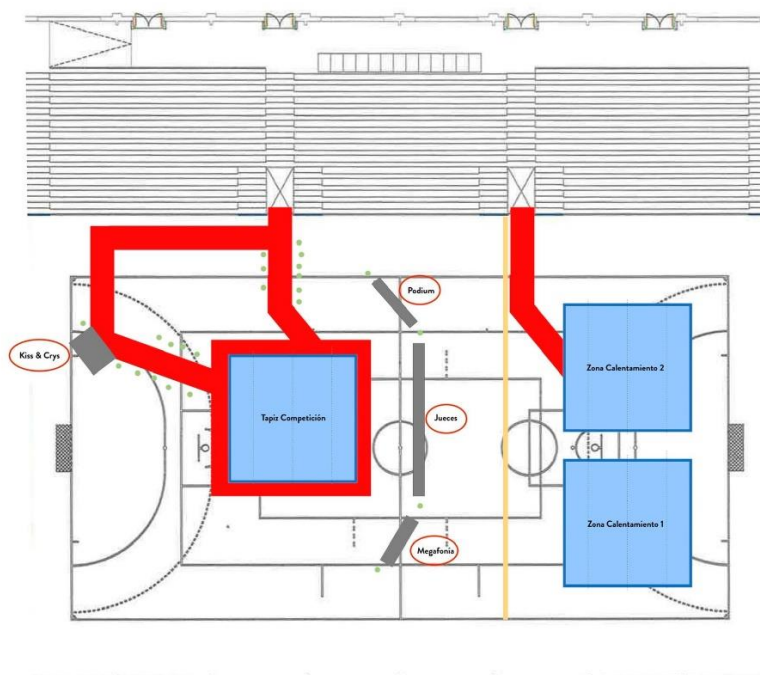

09:30 -09:50 – *Entrada Público*

09:15-09:50 – *Quecementos Oficiais*

Quecementos Oficiais					
Zona Quecemento 1		Zona Quecemento 2		Practicable Competición	
09:15-09:29	CDXR COMPOSTELA	09:15-09:45	CLUB FLIC FLAC	09:14-09:20	ACRO NIGRÁN CLUB
				09:20-09:28	GONDOMAR ACRO CLUB
09:29-09:45	ESC. CLUB ACROASTUR	09:45-09:47	CLUB TREBOADA	09:28-09:50	BURGAS