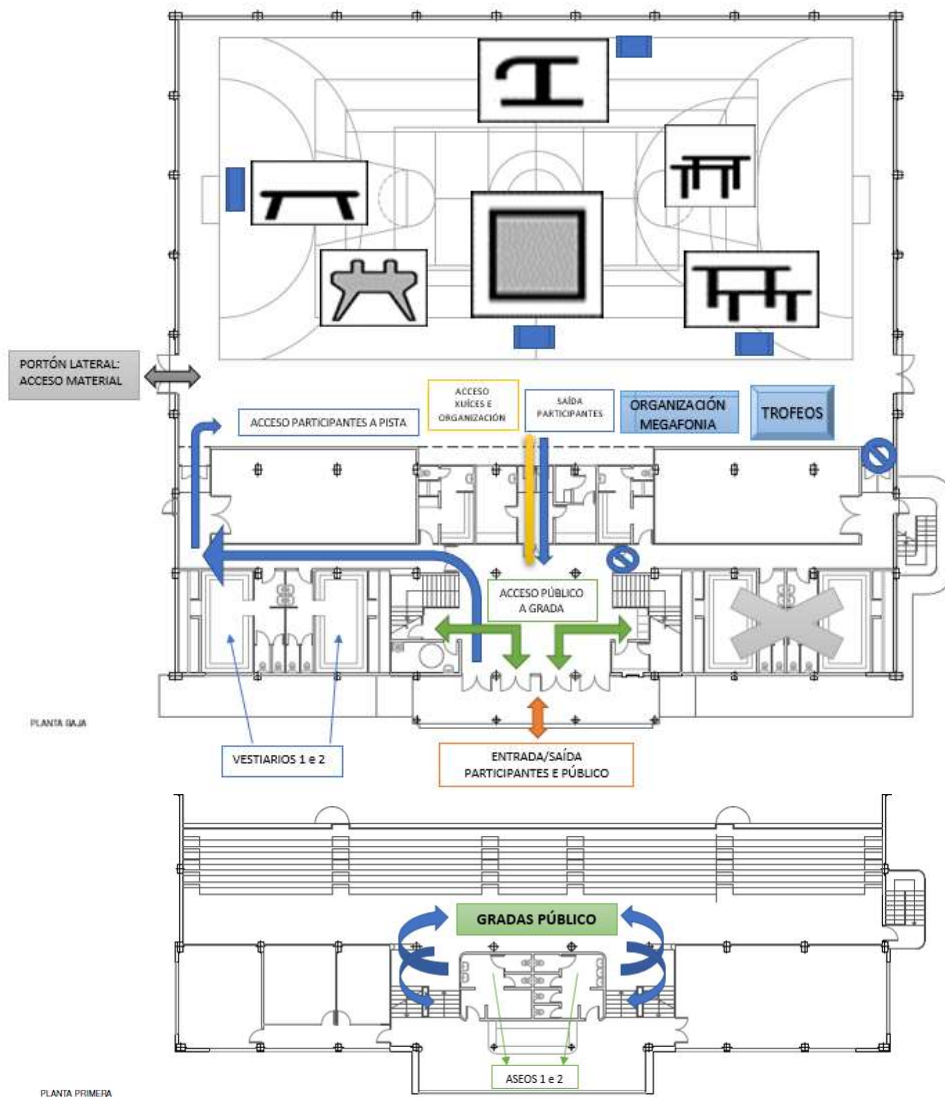

GRUPO 5

390	SABRINA AVILA GARCIA FARRAY	TERRA SPORTS ACADEMY
391	MARTA SANCHEZ TELLADO	TERRA SPORTS ACADEMY
392	ADA BERMÚDEZ PALLARÉS	TERRA SPORTS ACADEMY
393	ANA RAMOS ARMAS	TERRA SPORTS ACADEMY
394	MARTINA GONZALEZ ARIAS	TERRA SPORTS ACADEMY
395	NEREA CANOSA FERRIO	TERRA SPORTS ACADEMY
396	MERCEDES LEDO REY	TERRA SPORTS ACADEMY
397	AITANA ARMESTO FERNANDEZ	TERRA SPORTS ACADEMY
398	CARLA GONZALEZ VILLARES	TERRA SPORTS ACADEMY
399	ZOE GARCIA GALLARDO	TERRA SPORTS ACADEMY
400	LUCIA THAO CEBREIROS QUEVEDO	TERRA SPORTS ACADEMY
401	ROSSAI NEIRA PEREZ	TERRA SPORTS ACADEMY
402	TRACY FREIRE OMONIGHO	TERRA SPORTS ACADEMY
403	OLIVIA GARCIA YEPES	TERRA SPORTS ACADEMY

ESCOLAR 1 - 8ª SUBDIVISIÓN

GRUPO 1

1	NADIA ORTEGA ALVAREZ	CLUB BAYOSIL
2	AFRICA DIAZ VECINO	CLUB BAYOSIL
3	GRETA PEREIRA ALVAREZ	CLUB BAYOSIL
4	IRENE RODRIGUEZ MALLO	CLUB BAYOSIL
5	CELIA FRAGA CAMPELLO	ESCOLA FERROLTERRA
6	LARA PRADOS GARATE	ESCOLA FERROLTERRA
7	SUSANA ALVAREZ VIDAL	ESCOLA FERROLTERRA
8	MARTINA CASTRO SUAREZ	ESCOLA FERROLTERRA
9	AMELIE CASTRO FEAL	ESCOLA FERROLTERRA
10	VICTORIA REY FERNANDEZ	ESCOLA FERROLTERRA
11	ANNE RODRIGUEZ SILVEN	ESCOLA FERROLTERRA

GRUPO 2

33	LARA PELLEJERO GONZÁLEZ	XIMNASIA CORUÑA
34	ZAHARA JIMENEZ VALIÑO	XIMNASIA CORUÑA
35	MIRANDA CAROLINA FEDOR ACOSTA	XIMNASIA CORUÑA
36	LÍA VARELA VÁZQUEZ	XIMNASIA CORUÑA
37	SIRA GONZÁLEZ SÁNCHEZ	XIMNASIA CORUÑA
38	GRETA SOTELO FERNÁNDEZ	XIMNASIA CORUÑA
39	NOA PÉREZ PÉREZ	XIMNASIA CORUÑA
40	CARMELA BALDOMIR GÓMEZ	XIMNASIA CORUÑA
41	LUA SOUZA AZÁLGARA	XIMNASIA CORUÑA
42	ADA FIDALGO GONZALEZ	XIMNASIA CORUÑA

GRUPO 3

12	MAI FERNANDEZ DIAZ	ESCOLA XIMNASIA SADA
13	CAROLINA GONZALEZ VELO	TERRA SPORTS ACADEMY
14	ALDARA CARUNCHO MUÑOZ	TERRA SPORTS ACADEMY
15	EDEL NADAL CARNERO	TERRA SPORTS ACADEMY
16	SOFIA GESTAL MÜLLER	TERRA SPORTS ACADEMY
17	SOFIA VILARIÑO SEMIOKHINA	TERRA SPORTS ACADEMY
18	AUREA BARBERO SUERO	TERRA SPORTS ACADEMY
19	LEXA PACIOS AMADO	TERRA SPORTS ACADEMY
20	VERA DIEZ RIVEIRA	TERRA SPORTS ACADEMY
21	VICTORIA LOPEZ ZATO	TERRA SPORTS ACADEMY

GRUPO 4

22	MARTINA NUNES BORGES VARELA	XIMNASIA CORUÑA
23	NOA SÁNCHEZ TUÑAS	XIMNASIA CORUÑA
24	LAIA SUÁREZ RODRÍGUEZ	XIMNASIA CORUÑA
25	MAIA TABOADA VAAMONDE	XIMNASIA CORUÑA
26	MUNA DÍAZ DIB	XIMNASIA CORUÑA
27	VERA DÍAZ DIB	XIMNASIA CORUÑA
28	LUCÍA BARDANCA GONZÁLEZ	XIMNASIA CORUÑA
29	LÚA GÓMEZ - PEDREIRA LAVANDE	XIMNASIA CORUÑA
30	SIRA CANDAL CASTRO	XIMNASIA CORUÑA
31	MAIA AYASO FERNÁNDEZ	XIMNASIA CORUÑA
32	CANDELA VENEGAS PISO	XIMNASIA CORUÑA

XAM: ESCOLAR 2 - 7ª SUBDIVISIÓN

GRUPO 1

10	MARCOS SAN JUAN RIVERA	CLUB BAYOSIL
11	RUBEN SAN JUAN RIVERA	CLUB BAYOSIL
12	DIEGO CANOURA SEISDEDOS	TERRA SPORTS ACADEMY
13	ALVARO LEMOS TORRELL	TERRA SPORTS ACADEMY
14	MIGUEL GARCIA-CARRO ANTUÑA	TERRA SPORTS ACADEMY
15	DANIEL CASTAÑEDA ROMO	TERRA SPORTS ACADEMY
16	DARIO ARMENTAL D'ALISIO	TERRA SPORTS ACADEMY
17	JOSE ANTONIO VAZQUEZ PRADO	TERRA SPORTS ACADEMY
18	LEO REGUEIRA DÍAZ	TERRA SPORTS ACADEMY

XAM: ESCOLAR 1 - 8ª SUBDIVISIÓN

GRUPO 1

1	LUCAS LOPEZ PRESA	ESCOLA XIMNASIA SADA
2	HUGO GRELA MAISON	TERRA SPORTS ACADEMY
3	LEO TRASANCOS RODRIGUEZ	TERRA SPORTS ACADEMY
4	DIEGO THÂN PEREZ PEREZ	TERRA SPORTS ACADEMY
5	IAGO LOPEZ BLANCO	TERRA SPORTS ACADEMY
6	ANTON GERPE PAZ	TERRA SPORTS ACADEMY
7	ALAN MARTINEZ LUCERO	TERRA SPORTS ACADEMY
8	BRAIS BOQUETE LOUZAN	TERRA SPORTS ACADEMY
9	MATEO MELLID VILLA	TERRA SPORTS ACADEMY

Acceso á instalación e fluxo de mobilidade dentro da mesma

A I Fase da Liga Escolar de XAF e XAM terá lugar no Pavillón Polideportivo Municipal (Sada).