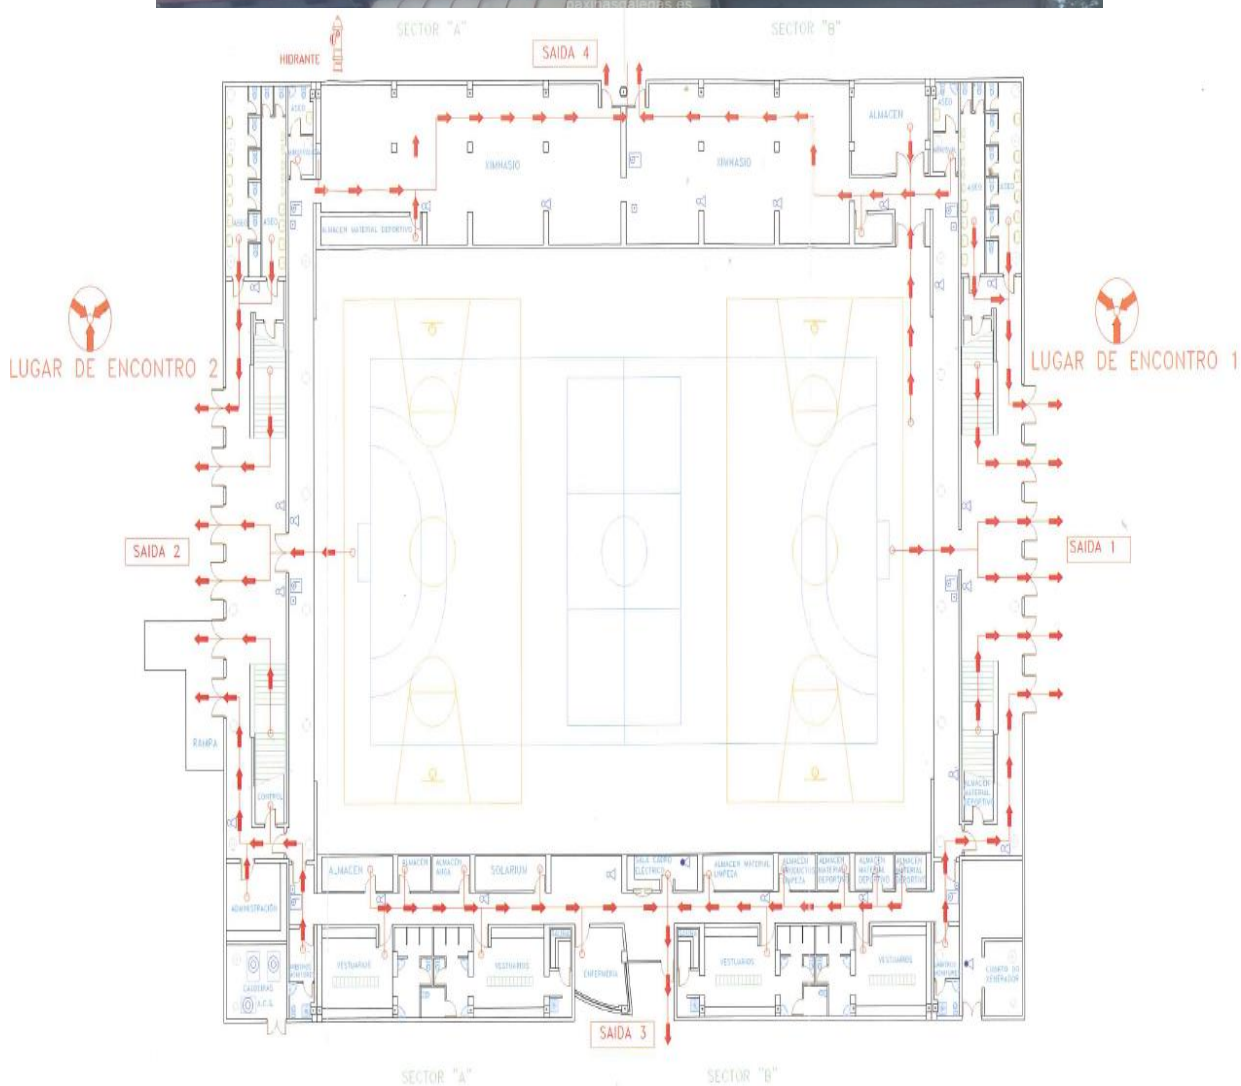

GRUPO 2

361	VALERIA NAVEIRAS LOPEZ	ESCOLA FERROLTERRA
362	CATALINA PENA RODRIGUEZ	ESCOLA FERROLTERRA
363	VALERIA DIAZ MARTINEZ	ESCOLA FERROLTERRA
364	MARINA RODRIGUEZ CARPENTE	ESCOLA FERROLTERRA
365	NOA FERNANDEZ RICO	ESCOLA FERROLTERRA
366	CARMEN VARELA DOPICO	ESCOLA FERROLTERRA
367	DANIELA FERNANDEZ ROMEU	ESCOLA FERROLTERRA
368	ALICIA REY FERNANDEZ	ESCOLA FERROLTERRA
369	ZELTIA CASTRO MARTINEZ	ESCOLA FERROLTERRA
370	LUCIANA GARCIA SISTO	ESCOLA FERROLTERRA
371	CARMEN RENDON GUERRERO	ESCOLA FERROLTERRA
372	ROSALIA FEAL SANCHEZ	ESCOLA FERROLTERRA
373	PAULA BAYOLO BROZOS	ESCOLA FERROLTERRA
374	ALICIA LOPEZ PORTELA	ESCOLA FERROLTERRA
375	EREA MARCAL CENDAN	ESCOLA FERROLTERRA
376	LUNA FREIRE BOUZA	ESCOLA FERROLTERRA
377	AITANA COUTO PORTO	ESCOLA FERROLTERRA

GRUPO 3

378	ANA POSE GARCÍA	ESCOLA XIMNASIA SADA
379	DASHA DANAE LÓPEZ GIRALDO	ESCOLA XIMNASIA SADA
380	SARA POUSADA GARCÍA	ESCOLA XIMNASIA SADA
381	SOFÍA DANS GHERMAN	ESCOLA XIMNASIA SADA
382	VEGA RIOS LOPEZ	ESCOLA XIMNASIA SADA
383	DIANA VILARIÑO SEMIOKHINA	TERRA SPORTS ACADEMY
384	CHLOE BURGOS DIGON	TERRA SPORTS ACADEMY
385	LUCIA FERNANDEZ LOPEZ	TERRA SPORTS ACADEMY
386	SABELA MARTIN RIVERA	TERRA SPORTS ACADEMY
387	VIOLETA SANCHEZ VEDIA	TERRA SPORTS ACADEMY
388	VALENTINA TESTA IGLESIAS	TERRA SPORTS ACADEMY
389	NARA GARAZA GARCIA	TERRA SPORTS ACADEMY
390	NOA LARA MAJANO	TERRA SPORTS ACADEMY
391	NOA GARRIDO ROADE	TERRA SPORTS ACADEMY

GRUPO 4

402	SOFIA VAZQUEZ CANDIDO	XIMNASIA CORUÑA
403	ALBA MIR REY	XIMNASIA CORUÑA
404	ELBA PITA FERNANDEZ	XIMNASIA CORUÑA
405	EREA MARTÍN LOSADA	XIMNASIA CORUÑA
406	JULIA SOTELO FERNANDEZ	XIMNASIA CORUÑA
407	PAULA CATOIRA ROCA	XIMNASIA CORUÑA
408	SIRA GARCIA ANGERIZ	XIMNASIA CORUÑA
409	AINHOA OBESO RODAL	XIMNASIA CORUÑA
410	CARMEN GARCIA VAZQUEZ	XIMNASIA CORUÑA
411	ALMA ABELLA VAZQUEZ	XIMNASIA CORUÑA
412	SOFÍA ANH FRAMIL VÁZQUEZ	XIMNASIA CORUÑA
413	ZEYNEP DEMIR	XIMNASIA CORUÑA
414	DALILA ROSALES DE SOUZA	XIMNASIA CORUÑA

GRUPO 5

428	LÚA RODRÍGUEZ OTERO	XIMNASIA CORUÑA
429	NOA CLAVIJO PÉREZ	XIMNASIA CORUÑA
430	CARLA FUENTES MERELAS	XIMNASIA CORUÑA
431	ALERIA LÓPEZ MOLL	XIMNASIA CORUÑA
432	CELIA MORLÁN GÓMEZ	XIMNASIA CORUÑA
433	GIULIA SCHETTINI TELLO	XIMNASIA CORUÑA
434	EMMA MOHEDANO PLATAS	XIMNASIA CORUÑA
435	ISABELLA SÁNCHEZ MAÑANA	XIMNASIA CORUÑA
436	MANUELA RODRÍGUEZ LÓPEZ	XIMNASIA CORUÑA
437	MÍA COUSILLAS SENDÓN	XIMNASIA CORUÑA
438	SARA FERNÁNDEZ MARTINEZ	XIMNASIA CORUÑA
439	JULIA OTERO MONZO	XIMNASIA CORUÑA
440	AINARA BRANDÓN FERNÁNDEZ	XIMNASIA CORUÑA

GRUPO 6

415	CLAUDIA SUÁREZ GÓNZALEZ	XIMNASIA CORUÑA
416	KARLA ELLISTON DÍEZ	XIMNASIA CORUÑA
417	VICTORIA VIQUEIRA RODRÍGUEZ	XIMNASIA CORUÑA
418	MARTINA BARREIRO GARCÍA	XIMNASIA CORUÑA
419	SARA PREGO VELO	XIMNASIA CORUÑA
420	CARMEN LAGE MOSQUERA	XIMNASIA CORUÑA
421	ANA BARBA MELÓN	XIMNASIA CORUÑA
422	JULIA RODRÍGUEZ PAN	XIMNASIA CORUÑA
423	LUCÍA ASOREY TABOADA	XIMNASIA CORUÑA
424	AINOA CASTRO GÓNZALEZ	XIMNASIA CORUÑA
425	VALENTINA DE LA SERNA RODRÍGUEZ	XIMNASIA CORUÑA
426	NEREA SÁNCHEZ VEIRAS	XIMNASIA CORUÑA
427	NOA PÉREZ MOURE	XIMNASIA CORUÑA

Acceso á instalación e fluxo de mobilidade dentro da mesma

A I Fase da Liga Escolar de XAF e XAM terá lugar no Pavillón Polideportivo A Xunqueira (Fene). Os participantes e o público accederán pola porta de acceso nos horarios establecidos.