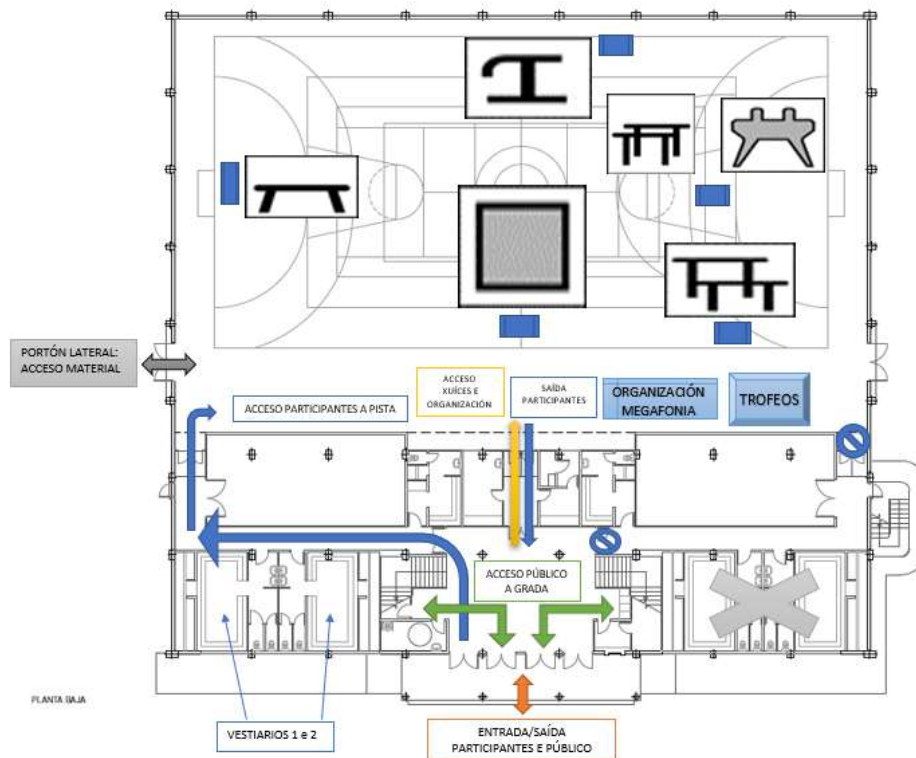

Acceso á instalación e fluxo de mobilidade dentro da mesma

A II Fase da Liga Escolar de XAF e XAM terá lugar no Pavillón Polideportivo Municipal (Sada).

Xestión de Resultados

Os resultados serán informados a través da website da competición. O servizo técnico informático da competición estará a cargo da empresa **SoftStation** que disporá dunha **plataforma on line que permitirá ver os resultados a tempo real** por medio do enlace www.infogim.com/gallega