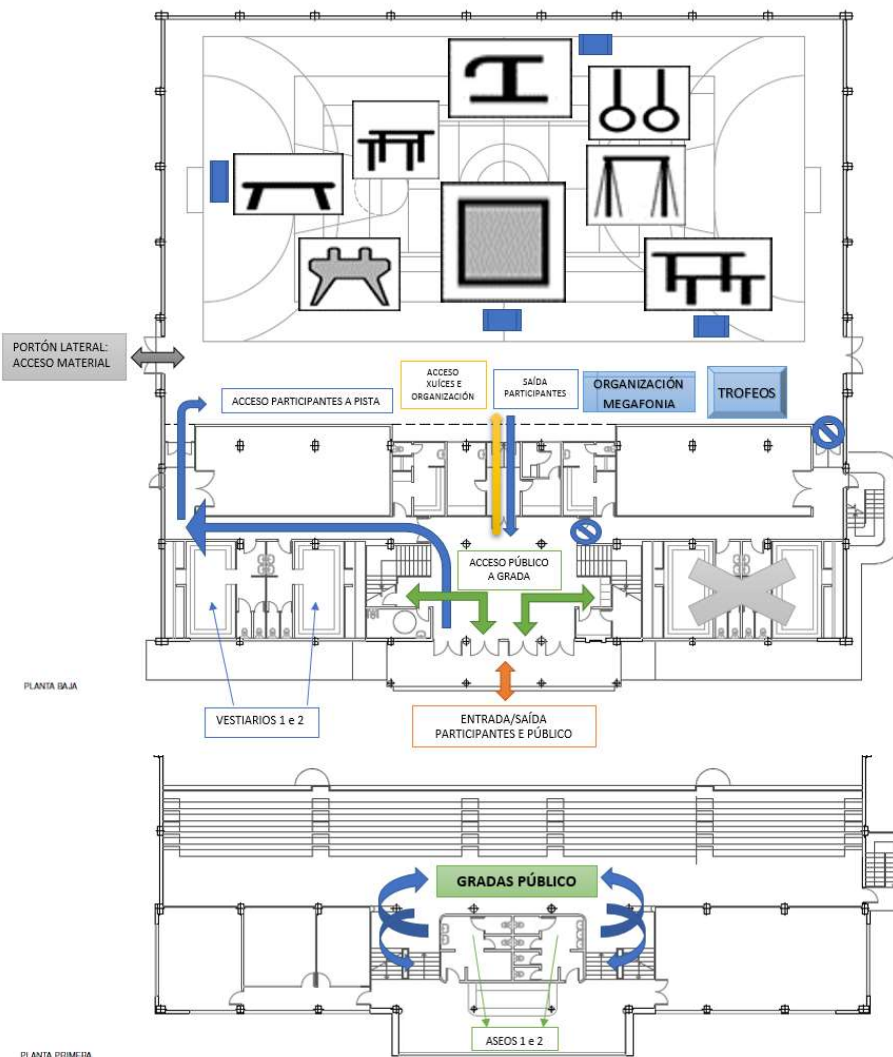

XORNADA MAÑA - 6ª DIVISIÓN - DOMINGO 09 XULLO

X.A.F.: BASE 1, BASE 2, BASE 3

24 XIMN.

GRUPO 1			
103	BASE 1 GAF	GALA MORENILLA GONZALEZ	XIMNASIA CORUÑA
104	BASE 1 GAF	ANGELA CARREIRA LOJO	TEMPO
105	BASE 2 GAF	AMELIA BARRAL IGLESIAS	TEMPO
106	BASE 2 GAF	ZOE VARELA PEREZ	TEMPO
107	BASE 2 GAF	ESTELA LAREO CASAL	XIMNASIA CORUÑA
~~108~~	~~BASE 2 GAF~~	~~MARIA ALVAREZ SANTIAGO~~	~~XIMNASIA CORUÑA~~
109	BASE 2 GAF	PATRICIA RODRIGUEZ DOBROMIRESCU	XIMNASIA CORUÑA

GRUPO 2			
110	BASE 1 GAF	ALOIA CASTRO CORRAL	FERROLTERRA-FENE
111	BASE 1 GAF	LIA LOPEZ RICO	FERROLTERRA-FENE
112	BASE 2 GAF	ALICIA CASTIÑEIRA PEREZ	FERROLTERRA-FENE
113	BASE 2 GAF	FATIMA PRADOS GONZALEZ	FERROLTERRA-FENE
114	BASE 2 GAF	MARTINA GARROTE RODRIGUEZ	FERROLTERRA-FENE
115	BASE 3 GAF	NOA PIÑEIRO VARELA	FERROLTERRA-FENE

GRUPO 3			
116	BASE 3	LIA QUEIJO NAVEIRA	XIMNASIA CORUÑA
117	BASE 3	LOLA PARDO RASO	XIMNASIA CORUÑA
~~118~~	~~BASE 3~~	~~MERIE M ARTELO VIDE~~	~~XIMNASIA CORUÑA~~
119	BASE 3	SARA MORALES SANTALLA	XIMNASIA CORUÑA
120	BASE 3	VEGA PEREZ MONTES	XIMNASIA CORUÑA

GRUPO 4			
121	BASE 3	AINE QUIROGA RODRIGUEZ	TEMPO
122	BASE 3	CHLOE DIAZ CARRILLO	TEMPO
123	BASE 3	EMMILY AVILA ANGEL	TEMPO
124	BASE 3	MARINA BARRAL IGLESIAS	TEMPO
125	BASE 3	SARA PARAFITA MARQUES	TEMPO
126	BASE 3	VALERIA LAMAS MARTINEZ	TEMPO

Acceso á instalación e fluxo de mobilidade dentro da mesma

O Campionato Galego Vía Olímpica, Torneo Base e Fase Final Liga Escolar de XAF e o Campionato Galego Base, Promogym E Fase Final da Liga Escolar de XAM terá lugar no Pavillón Polideportivo Municipal (Sada).